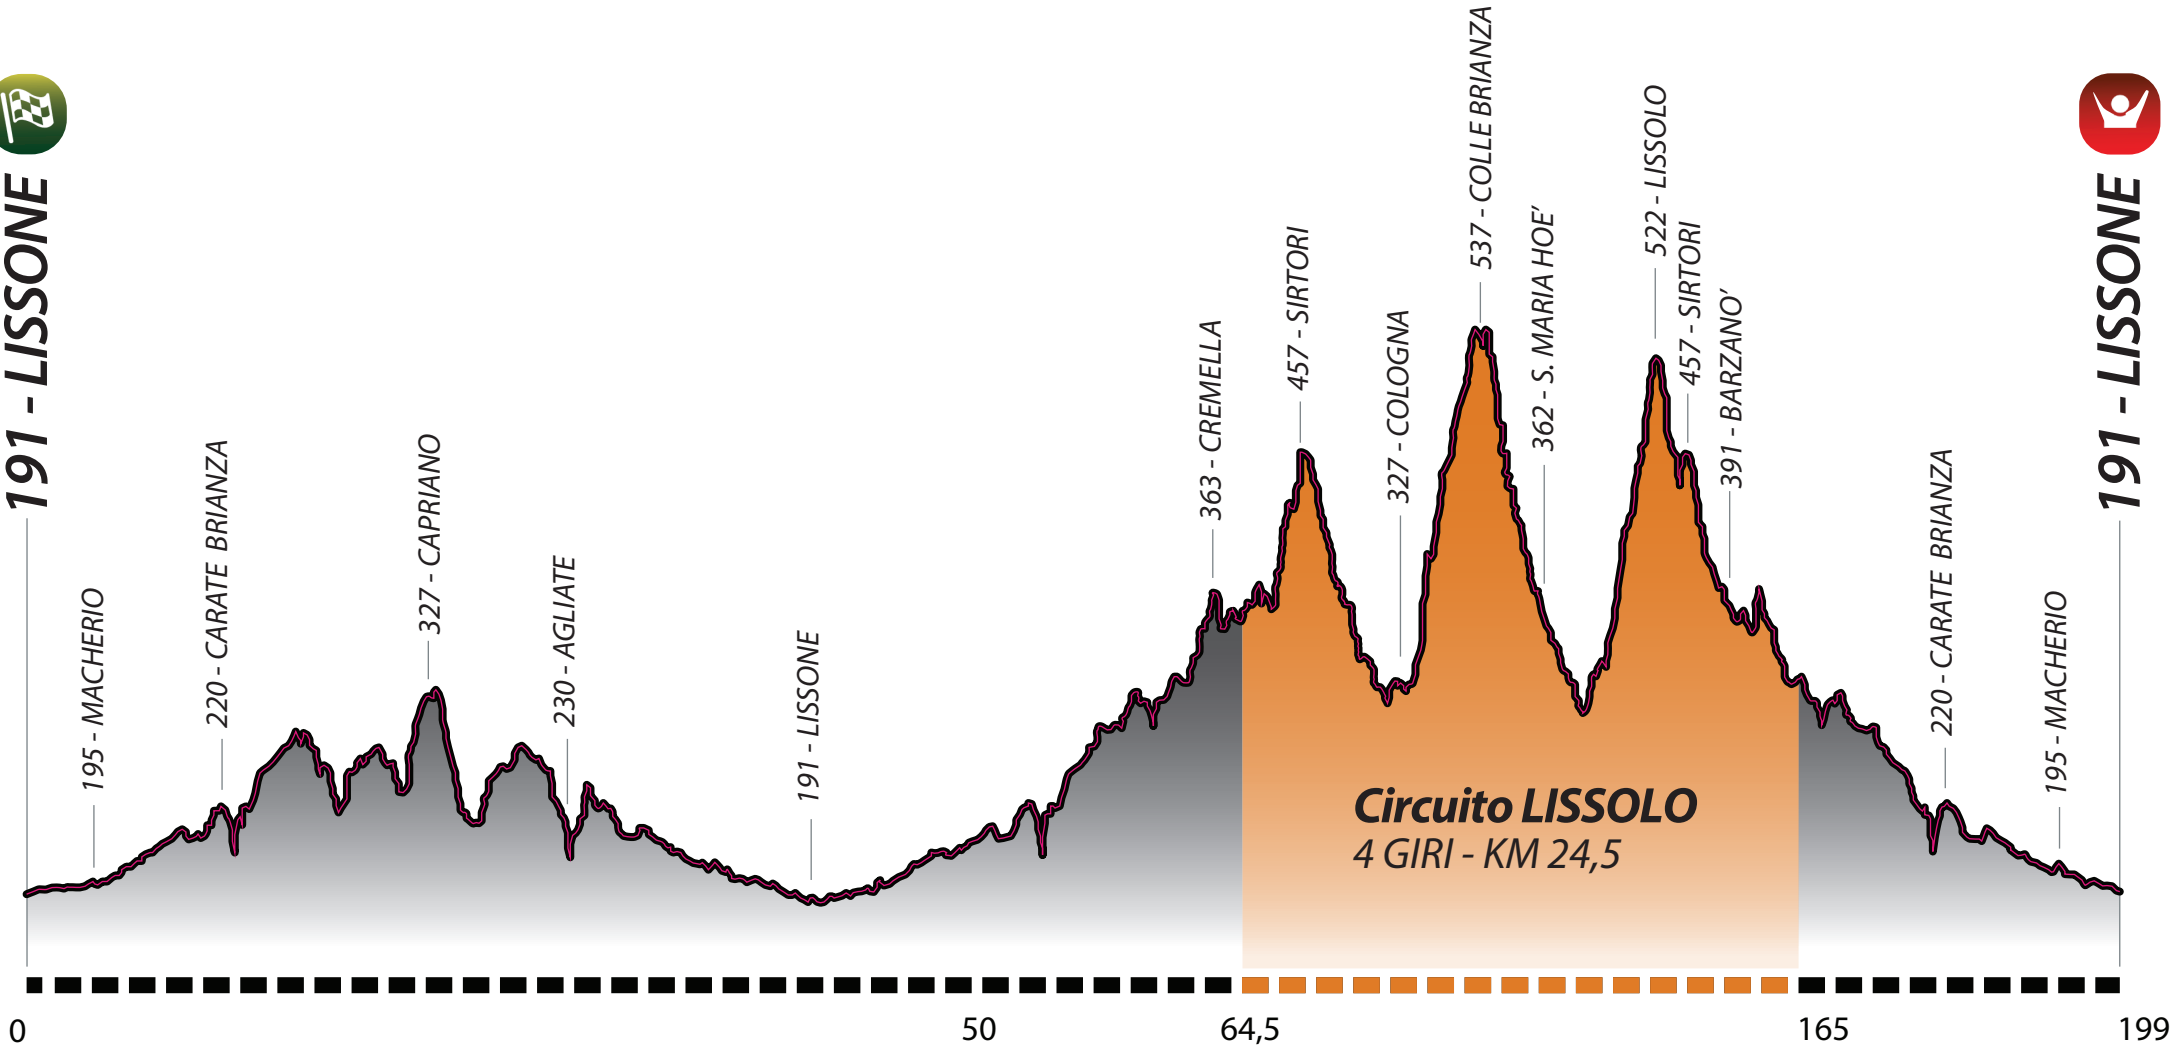

ALTIMETRIA / GENERAL ALTIMETRY · LISSONE - LISSONE - 199,9 KM

191 - LISSONE

191 - LISSONE