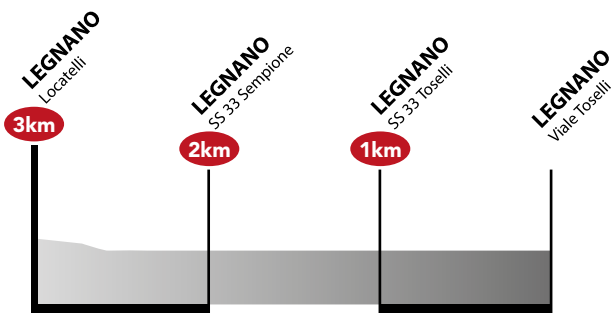

# 99<sup>a</sup> COPPA BERNOCCHI<sup>®</sup>

CORSA CICLISTICA PER CORRIDORI PROFESSIONISTI

СОБЫТИЕ ЦИКЛИСТИЧЕСКОЕ ДЛЯ ПРОФЕССИОНАЛЬНЫХ КОРИДОРОВ

СОБЫТИЕ ЦИКЛИСТИЧЕСКОЕ ДЛЯ ПРОФЕССИОНАЛЬНЫХ КОРИДОРОВ

## ULTIMI 3 KM E ARRIVO

### PROGRAMMA ARRIVO

Arrivo  
Arrivée  
Finish  
Viale Toselli ore 16.10/15 circa

Quartier Generale (direzione, giuria, sala stampa)  
Permanence (direction, jury, salle de presse)  
Permanence (direction, jury, press room)  
Castello Visconteo Legnano - Viale Toselli