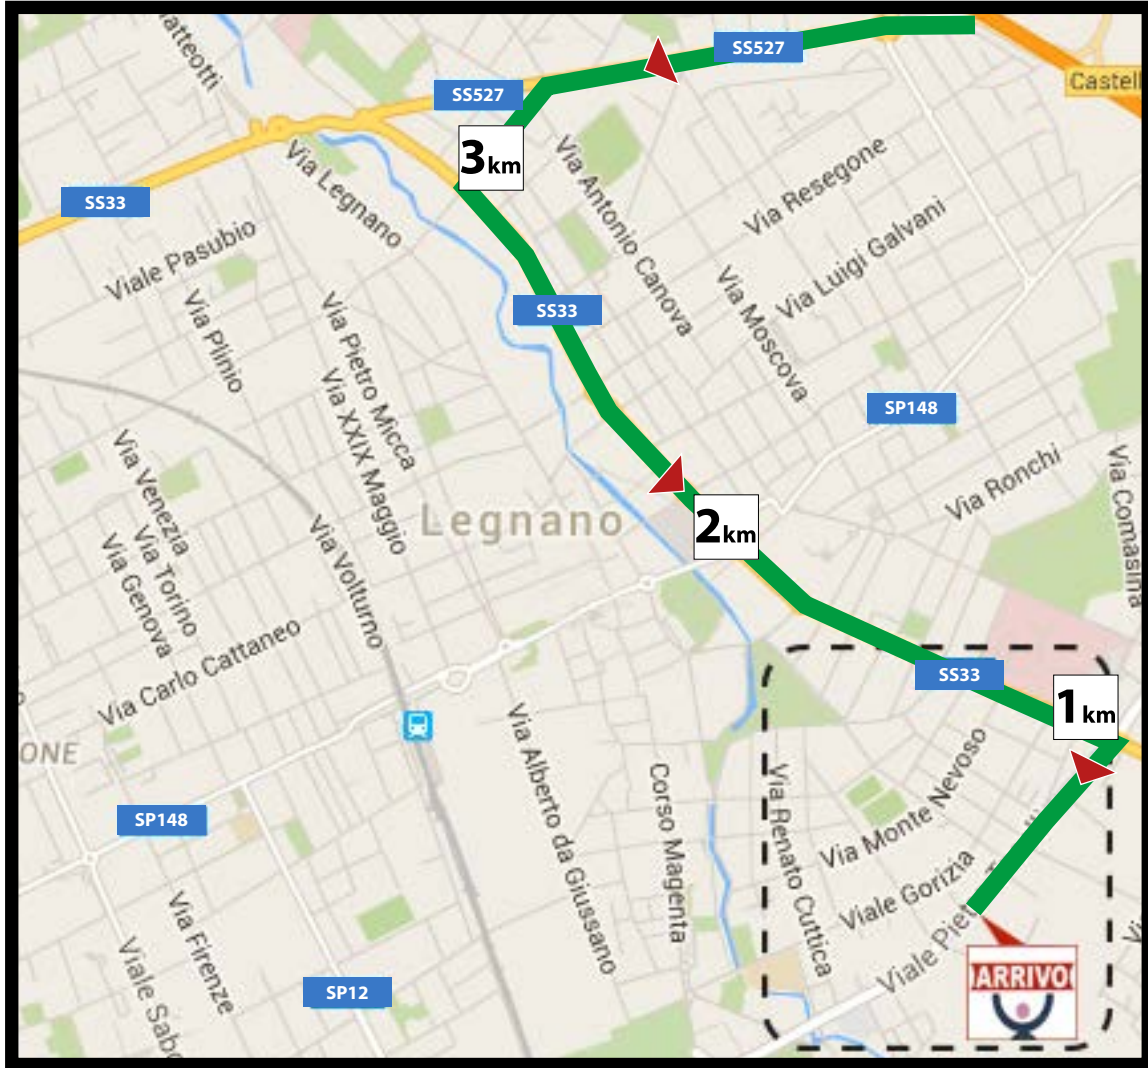

# 99<sup>a</sup> COPPA BERNOCCHI<sup>®</sup>

CORSA CICLISTICA PER CORRIDORI PROFESSIONISTI

СОБЫТИЕ ЦИКЛИСТИЧЕСКОЕ ДЛЯ ПРОФЕССИОНАЛЬНЫХ КОРИДОРОВ

СОБЫТИЕ ЦИКЛИСТИЧЕСКОЕ ДЛЯ ПРОФЕССИОНАЛЬНЫХ КОРИДОРОВ

## ULTIMI 3 KM E ARRIVO

### PROGRAMMA ARRIVO

Arrivo  
Arrivée  
Finish  
Viale Toselli ore 16.10/15 circa

Quartier Generale (direzione, giuria, sala stampa)  
Permanence (direction, jury, salle de presse)  
Permanence (direction, jury, press room)  
Castello Visconteo Legnano - Viale Toselli

Controllo medico  
Contrôle médicale  
Doping Control  
Castello Visconteo Legnano

Docce  
Douches  
Showers  
Piscina Comunale - via Gorizia