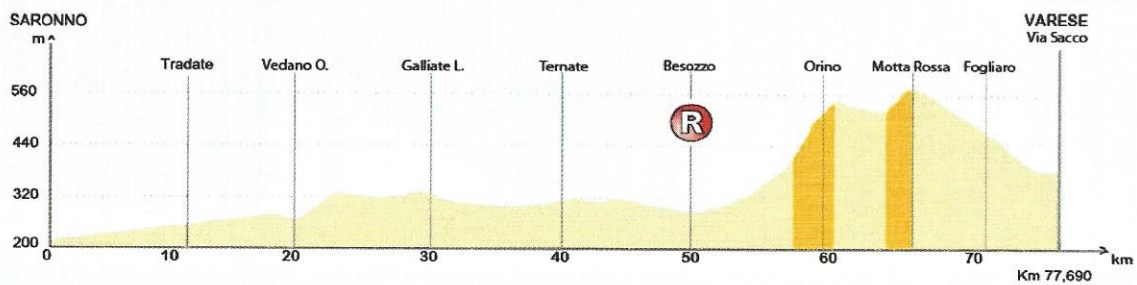

martedì 3 ottobre 2017

97° TRE VALLI VARESINE

PLANIMETRIA TRATTO IN LINEA

PROFILO ALTIMETRICO

D+: 895 m D-: 714 m Min: 212 m Max: 580 m

<5% <7% <10%

Città di **Saronno**

1929

COMUNE DI **VARESE**

martedì 3 ottobre 2017

97° TRE VALLI VARESINE

CIRCUITO IN VARESE

PROFILO ALTIMETRICO

D+: 238 m D-: 237 m Min: 261 m Max: 483 m

<5% <7% <10%

Regione **Lombardia**