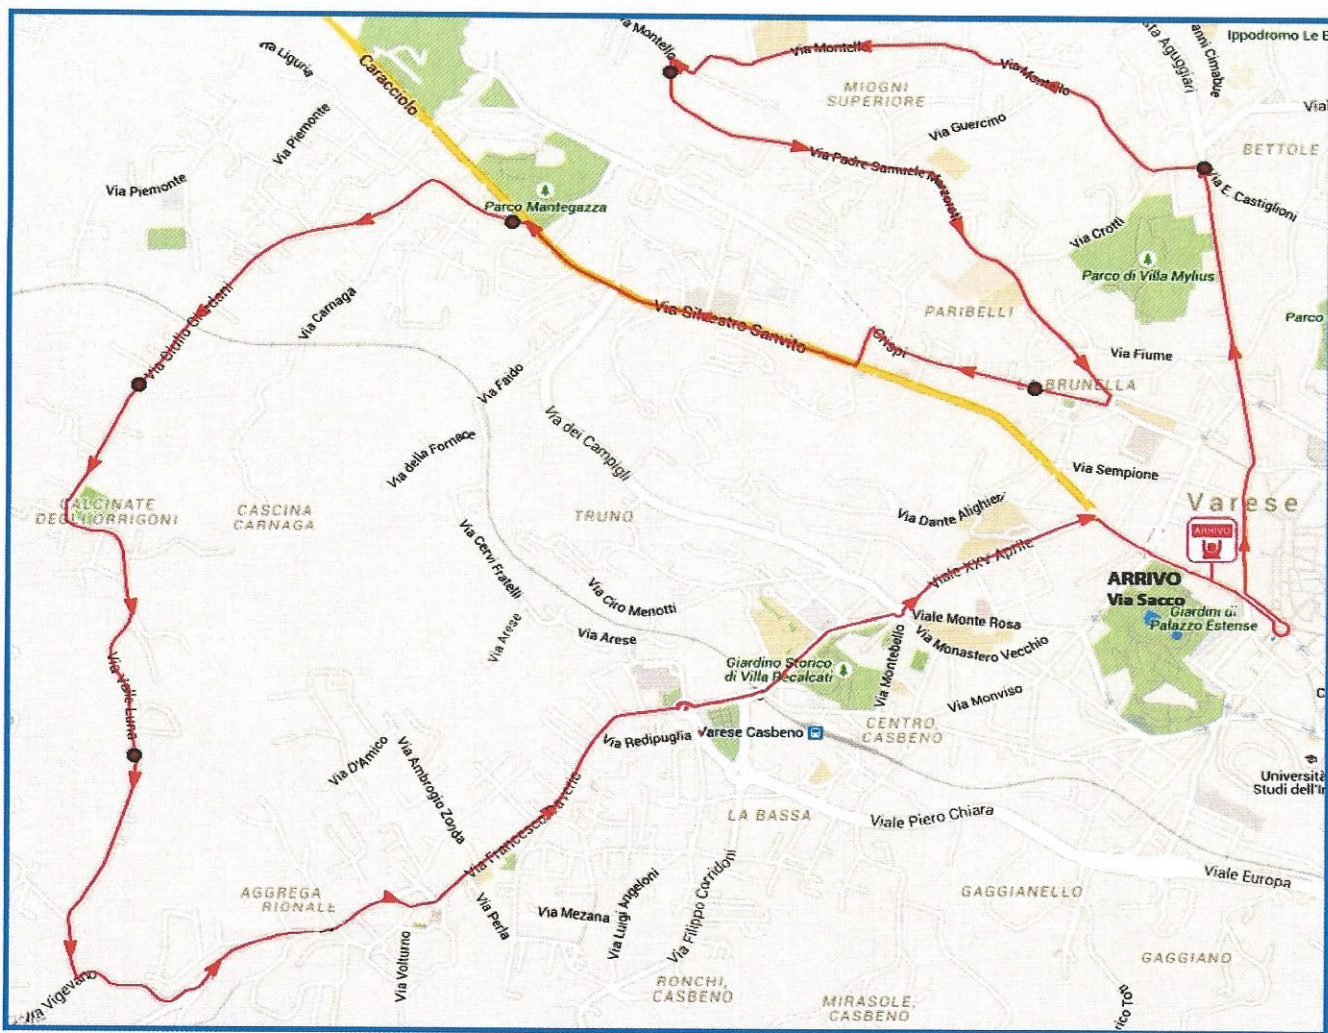

martedì 3 ottobre 2017

97° TRE VALLI VARESINE

PLANIMETRIA TRATTO IN LINEA

PROFILO ALTIMETRICO

D+: 895 m D-: 714 m Min: 212 m Max: 580 m

<5% <7% <10%

Città di **Saronno**

1929

COMUNE DI **VARESE**

martedì 3 ottobre 2017

97° TRE VALLI VARESINE

CIRCUITO IN VARESE

PROFILO ALTIMETRICO

D+: 238 m D-: 237 m Min: 261 m Max: 483 m

<5% <7% <10%

Regione **Lombardia**

1929

PROVINCIA **di VARESE**