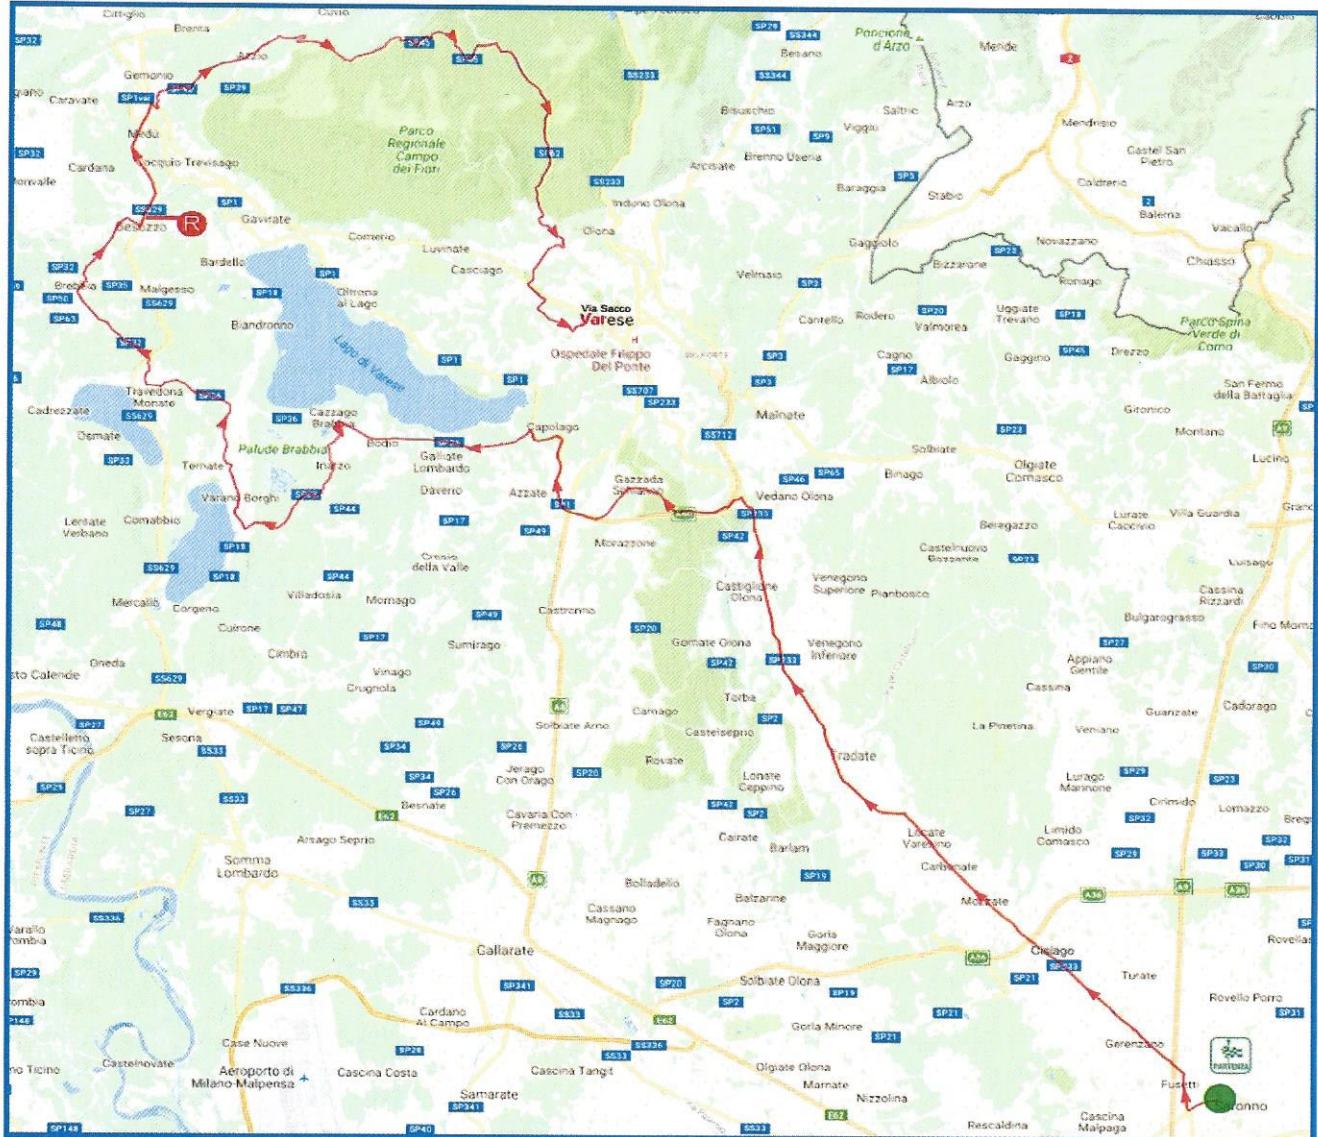

martedì 3 ottobre 2017

97° TRE VALLI VARESINE

PLANIMETRIA TRATTO IN LINEA

PROFILO ALTIMETRICO

D+: 895 m D-: 714 m Min: 212 m Max: 580 m

<5% <7% <10%

Città di **Saronno**

1929

COMUNE DI **VARESE**

martedì 3 ottobre 2017

97° TRE VALLI VARESINE

CIRCUITO IN VARESE

PROFILO ALTIMETRICO

D+: 238 m D-: 237 m Min: 261 m Max: 483 m

<5% <7% <10%

Regione **Lombardia**

1929

PROVINCIA **di VARESE**