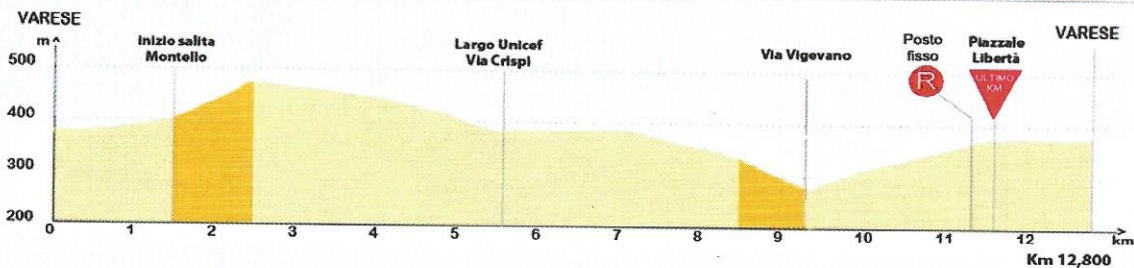

martedì 3 ottobre 2017

97° TRE VALLI VARESINE

PLANIMETRIA TRATTO IN LINEA

PROFILO ALTIMETRICO

D+: 895 m D-: 714 m Min: 212 m Max: 580 m

<5% <7% <10%

Città di **Saronno**

1929

COMUNE DI **VARESE**

martedì 3 ottobre 2017

97° TRE VALLI VARESINE

CIRCUITO IN VARESE

PROFILO ALTIMETRICO

D+: 238 m D-: 237 m Min: 261 m Max: 483 m

<5% <7% <10%

Regione **Lombardia**