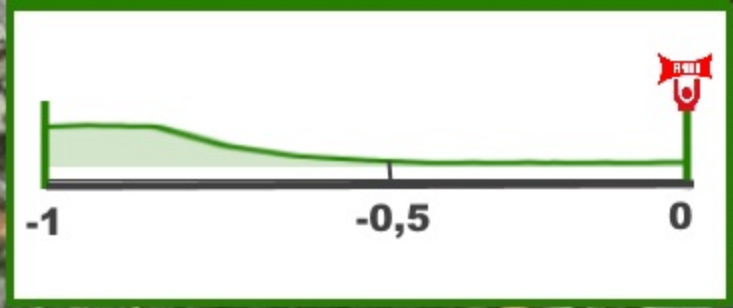

Ultimo Km

Parcheggio S. Sebastiano

Docce Showers Douches

Deviazione auto

ARRIVEE

PRESS

Profilo Utimo Km

Trofeo Laigueglia