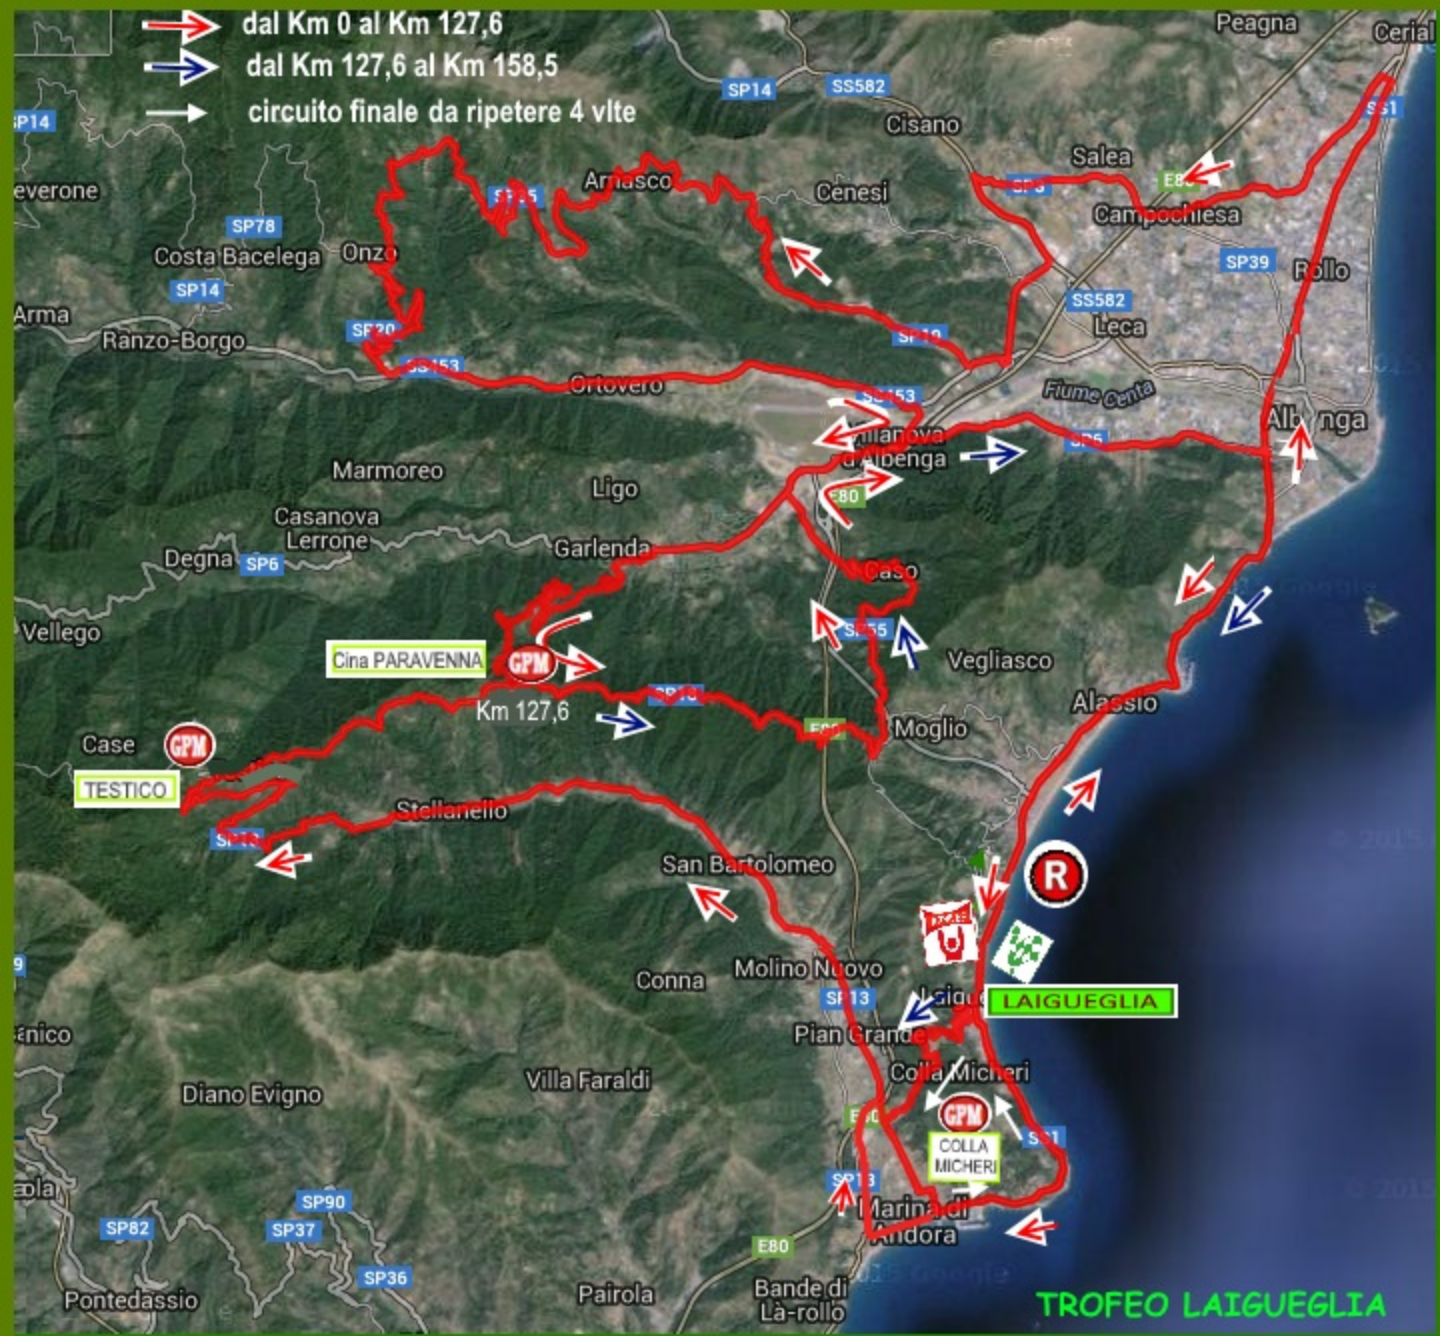

-  dal Km 0 al Km 127,6
-  dal Km 127,6 al Km 158,5
-  circuito finale da ripetere 4 volte

TROFEO LAIGUEGLIA