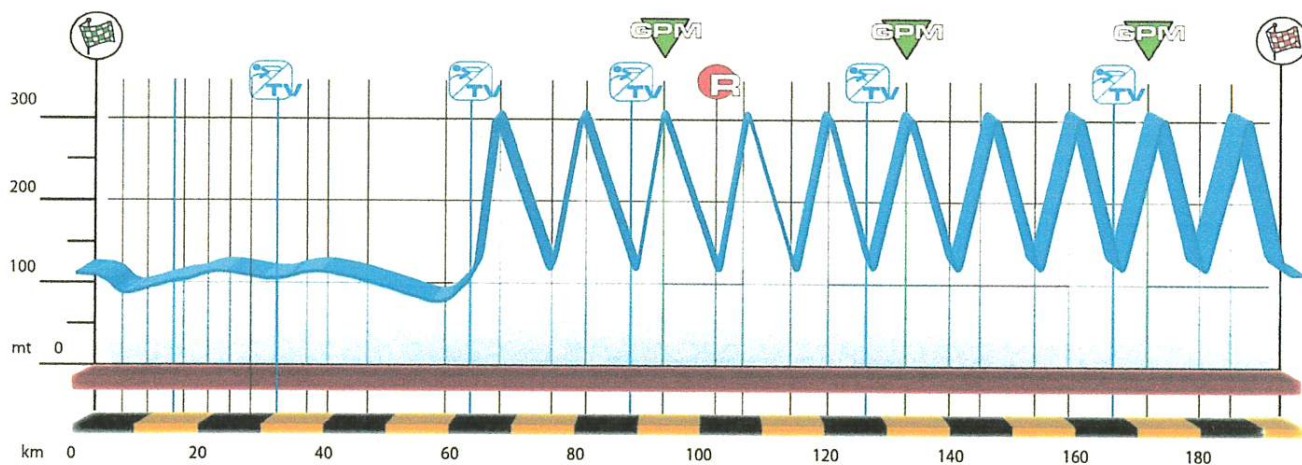

domenica
7 ottobre 2018
Monteveglia
Valsamoggia (Bo)

Altimetria

Altimétrie

Trasferimento	118		
Monteveglia - partenza/depart	118	0,0	
Bazzano	78	4,5	
Savignano sul Panaro	100	9,5	
Vignola centro	112	13,0	
Vignola - Bivio Gessiere	112	14,2	
Castelvetro	125	19,9	
Ca' di Sola	123	22,9	
Vignola - Bivio Gessiere	112	30,1	
Castelvetro	125	35,8	
Ca' di Sola	123	38,8	
Vignola - Bivio Gessiere	112	46,0	
Bazzano	78	59,0	
Monteveglia - inizio circuito	118	63,3	
Zappolino	310	68,4	
Monteveglia - fine 1° giro	118	76,6	
Zappolino	310	81,7	
Monteveglia - fine 2° giro	118	89,9	
Zappolino	310	95,0	
Monteveglia - fine 3° giro	118	103,2	
Zappolino	310	108,3	
Monteveglia - fine 4° giro	118	116,5	
Zappolino	310	121,6	
Monteveglia - fine 5° giro	118	129,8	
Zappolino	310	134,9	
Monteveglia - fine 6° giro	118	143,1	
Zappolino	310	148,2	
Monteveglia - fine 7° giro	118	156,4	
Zappolino	310	161,5	
Monteveglia - fine 8° giro	118	169,7	
Zappolino	310	174,8	
Monteveglia - fine 9° giro	118	183,0	
Zappolino	310	188,1	
Monteveglia - arrivo/arrivée	118	196,3	

Altimetria circuito finale Altimétrie circuit final