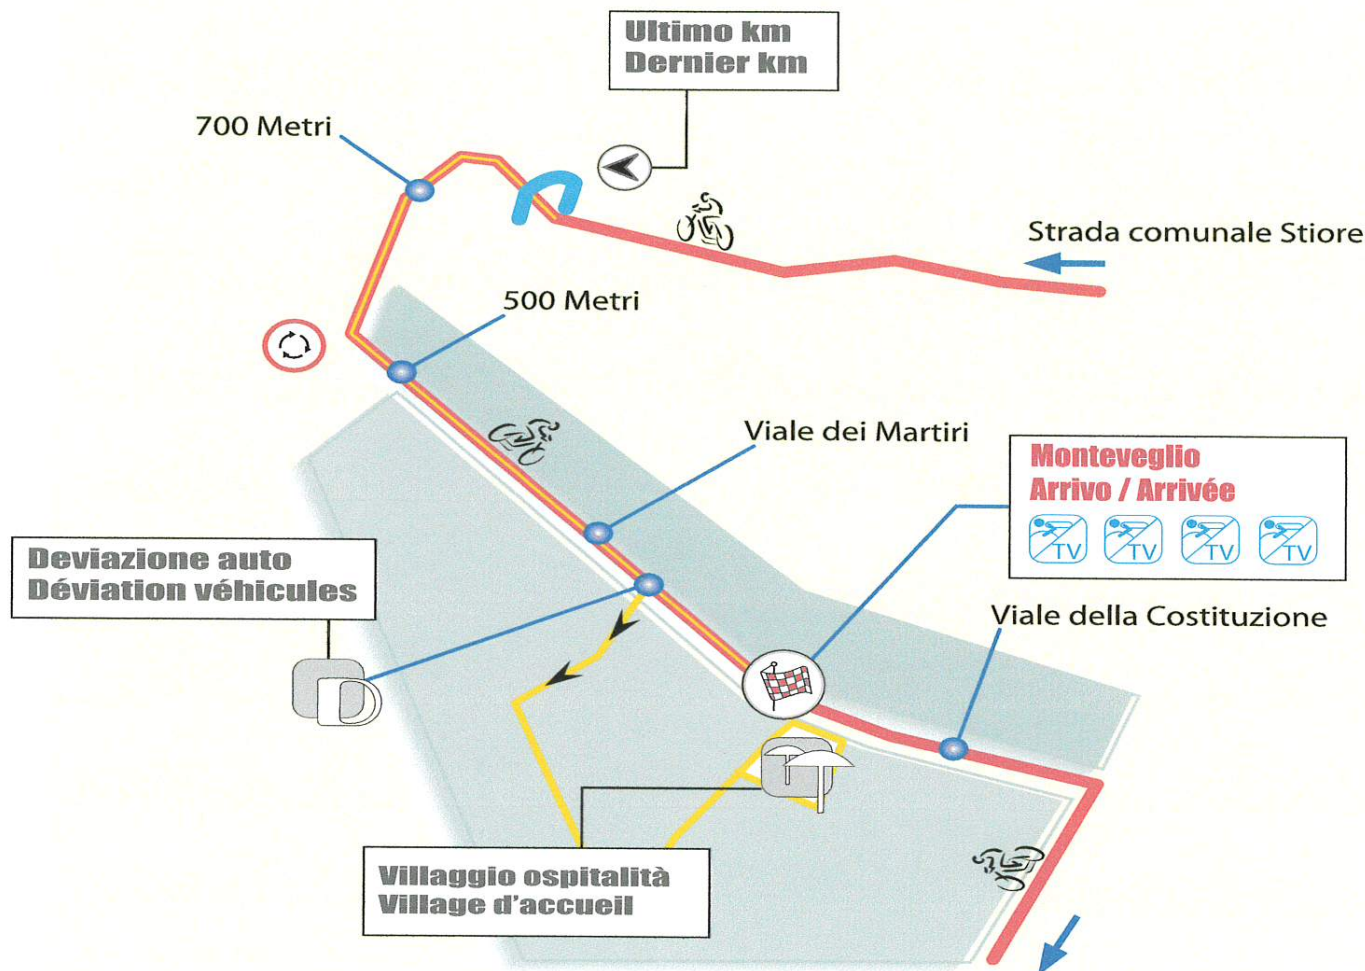

# Planimetria ultimo chilometro

Beghelli  
Gran Premio  
Bruno  
Beghelli

domenica  
7 ottobre 2018  
Monteveglia  
Valsamoggia (Bo)

23

# Planimétrie dernier kilomètre

## Note sull'ultimo chilometro

L'arco dell'ultimo chilometro è posizionato sulla strada provinciale di Stiore, ampia 12 metri con doppia curva a sinistra, una a 800 metri e l'altra a 600 metri dall'arrivo. Il rettilineo finale di 600 metri è perfettamente asfaltato ed in ottime condizioni. La pendenza media dell'ultimo chilometro è dell'1%.

## Notes sur le dernier kilomètre

L'arc du dernier kilomètre est placé sur la route provinciale de Stiore, large 12 m. avec un double virage à gauche, l'un à 800 m. et l'autre à 600 m. de l'arrivée. Le rectiligne final de 600 m. est parfaitement goudronné et la chaussée est en parfait état. La pente moyenne du dernier kilomètre est de 1%.