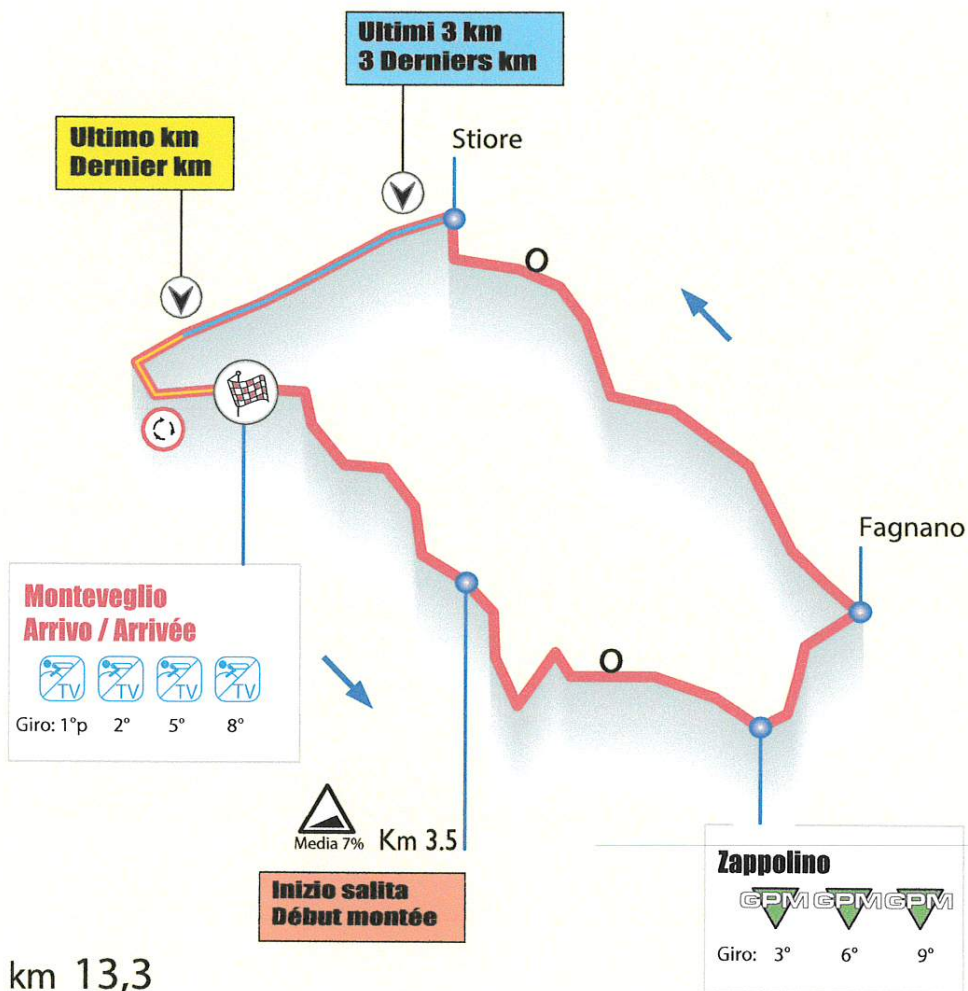

# Planimetria circuitto finale

# Planimétrie circuitto final

km 13,3

## Deviazione autovetture

A 250 metri dall'arrivo da Viale dei Martiri a destra per Via del Borgo, Via Copernico, Via Macchiavelli, Via Abbazia.

## Déviation des véhicules

A 250 m. de l'arrivée par Viale dei Martiri à droite par Via del Borgo, Via Copernico, Via Macchiavelli, Via Abbazia.